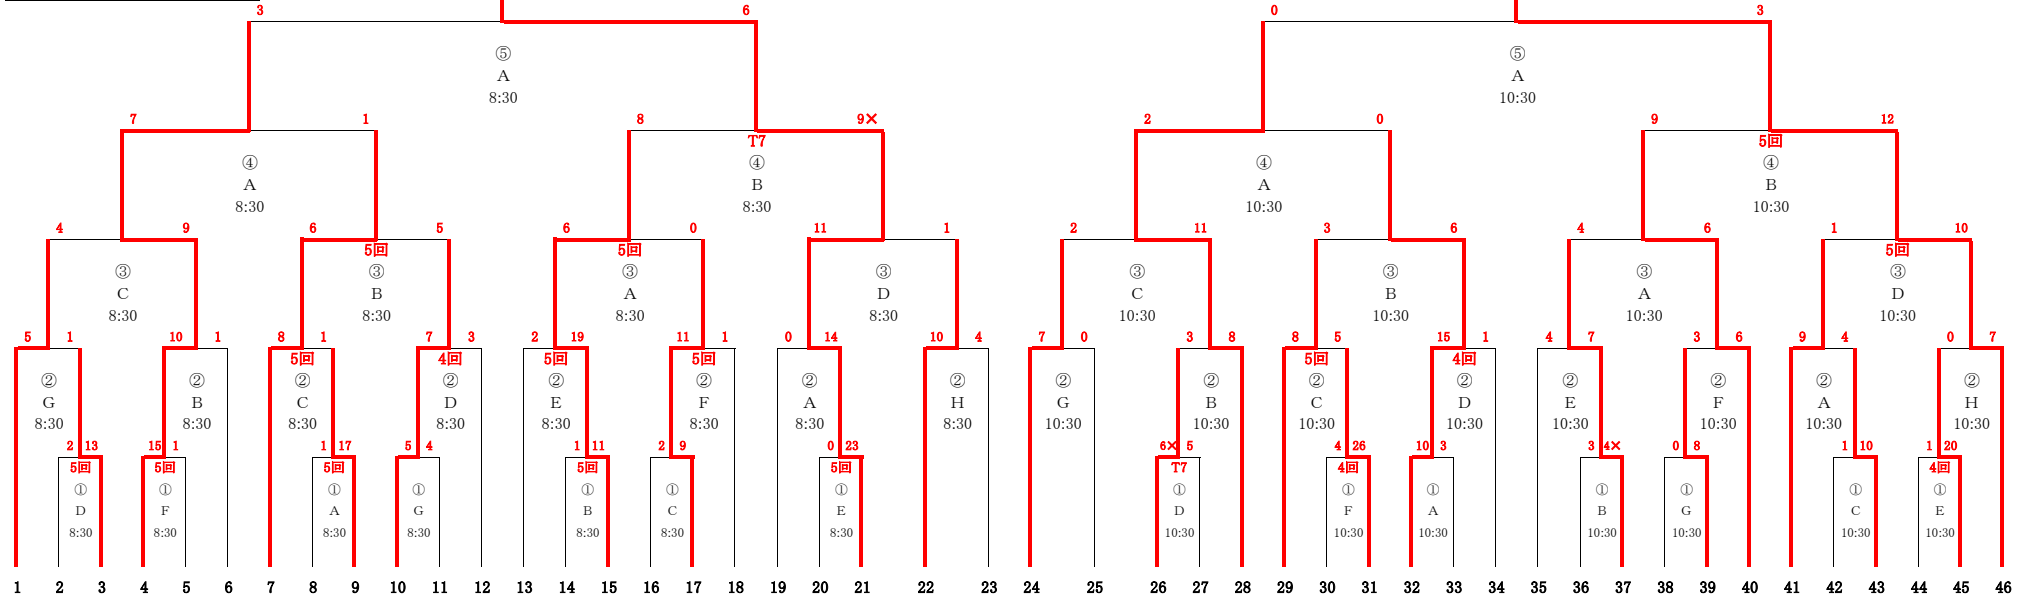

NPBガールズトーナメント2023 全日本女子学童軟式野球大会

令和5年7月25日(火)～7月31日(月) ※予備日8月1日(火)

監督主将会議 ◇7月25日(火) 14:00 いしかわ総合スポーツセンター サブアリーナ

開 会 式 ◇7月25日(火) 14:50 いしかわ総合スポーツセンター メインアリーナ

A	金沢市	金沢市民野球場
B	かほく市	かほく市少年野球場
C	野々市市	野々市市民野球場
D	志賀町	志賀町野球場
E	金沢市	金沢市戸室スポーツ広場少年野球場
F	中能登町	中能登町野球場
G	七尾市	七尾市中島学童野球場第1球場
H	七尾市	七尾市中島学童野球場第2球場

栃木県代表 栃木スーパーガールズ

競技第1日	①	7月26日(水)
競技第2日	②	7月27日(木)
競技第3日	③	7月28日(金)
競技第4日	④	7月29日(土)
競技第5日	⑤	7月30日(日)
競技第6日	⑥	7月31日(月)

【京 都】京 都	【島 根】し ま ね	【静 岡】中 部	【神 奈 川】Y A M Y U R I	【山 形】鶴 岡	【長 野】長 野	【千 葉】千 葉	【開 催 地】燧 ヶ 岳	【熊 本】熊 本	【宮 城】オ ー ル 宮 城	【宮 崎】宮 崎	【兵 庫】宝 塚	【広 島】廣 島	【岩 手】岩 手	【愛 知】オ ー ル 愛 知	【高 知】高 知	【推 薦 P】賀 賀	【滋 賀】滋 賀	【富 山】富 山	【埼 玉】新 座	【福 岡】F U K U O K A	【北 海 道】札幌	【鹿 児 島】鹿 児 島	【和 歌 山】和 歌 山	【新 潟】新 潟	【徳 島】徳 島	【沖 縄】沖 縄	【群 馬】群 馬	【佐 賀】佐 賀	【山 口】山 口	【三 重】三 重	【大 阪】大 阪	【茨 城】茨 城	【福 島】福 島	【長 崎】長 崎	【大 分】大 分	【福 井】福 井	【山 梨】山 梨	【奈 良】奈 良	【石 川】石 川	【岡 山】岡 山	【東 京】東 京	【青 森】青 森	【愛 媛】愛 媛	【岐 阜】岐 阜	【栃 木】栃 木
【京 都】ま ね	【島 根】ガ ー ル ス	【静 岡】ガ ー ル ス	【神 奈 川】A M Y U R I	【山 形】野 選	【長 野】野 選	【千 葉】千 葉	【開 催 地】燧 ヶ 岳	【熊 本】熊 本	【宮 城】オ ー ル 宮 城	【宮 崎】宮 崎	【兵 庫】宝 塚	【広 島】廣 島	【岩 手】岩 手	【愛 知】オ ー ル 愛 知	【高 知】高 知	【推 薦 P】賀 賀	【滋 賀】滋 賀	【富 山】富 山	【埼 玉】新 座	【福 岡】F U K U O K A	【北 海 道】札幌	【鹿 児 島】鹿 児 島	【和 歌 山】和 歌 山	【新 潟】新 潟	【徳 島】徳 島	【沖 縄】沖 縄	【群 馬】群 馬	【佐 賀】佐 賀	【山 口】山 口	【三 重】三 重	【大 阪】大 阪	【茨 城】茨 城	【福 島】福 島	【長 崎】長 崎	【大 分】大 分	【福 井】福 井	【山 梨】山 梨	【奈 良】奈 良	【石 川】石 川	【岡 山】岡 山	【東 京】東 京	【青 森】青 森	【愛 媛】愛 媛	【岐 阜】岐 阜	【栃 木】栃 木

※4回→4回時間切れ終了、5回→5回時間切れ終了
 ※T7→7回よりタイブレイク、7回終了