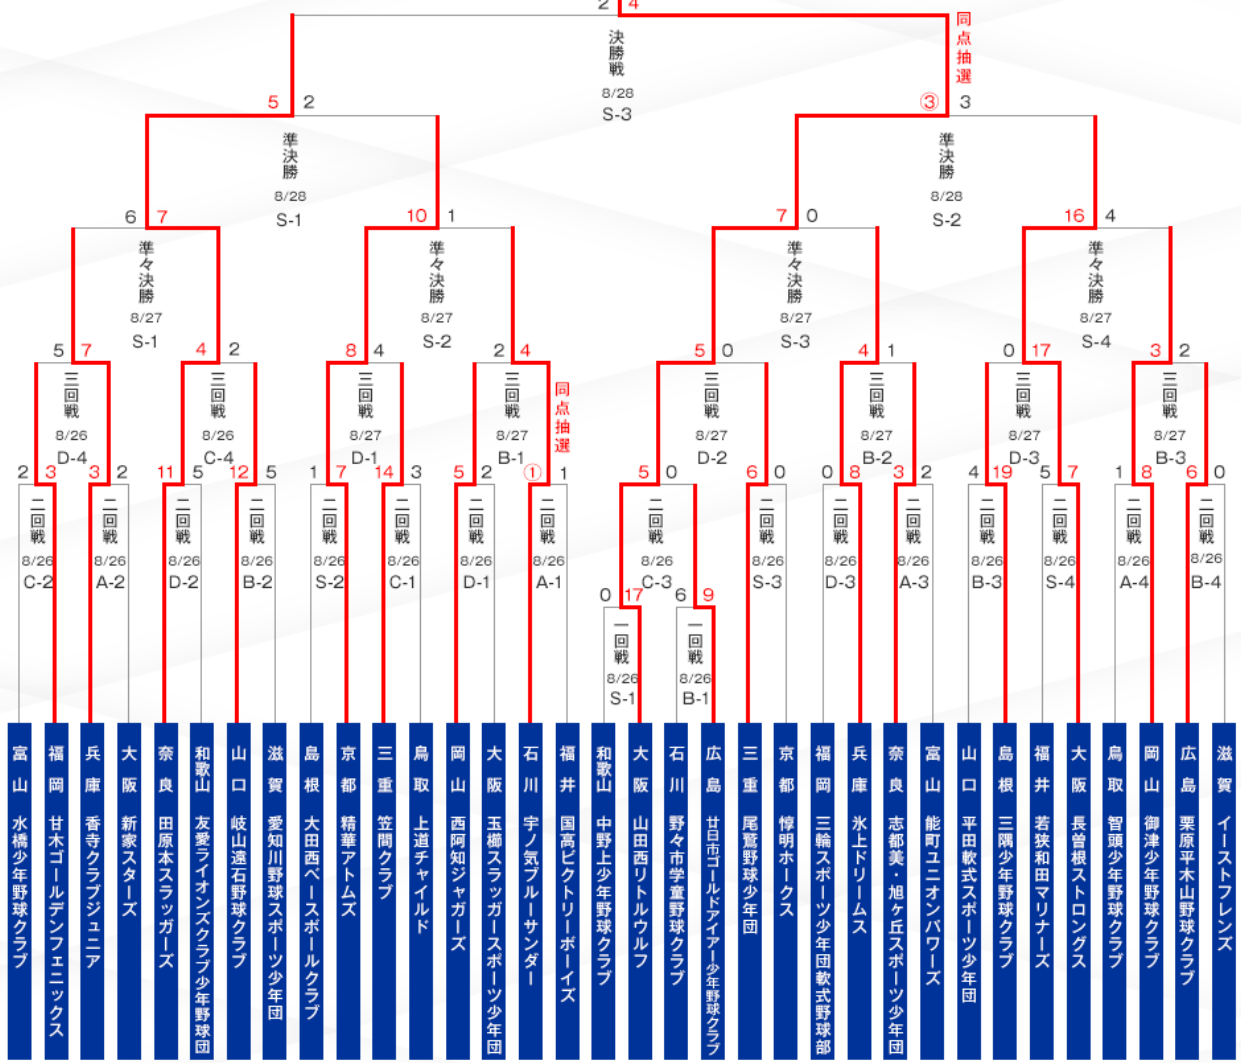

大阪 山田西リトルウルフ

※(S)は舞洲ベースボールスタジアム(A~D)はセレッソスポーツパーク舞洲  
 ※選手宣誓:大阪府・山田西リトルウルフ